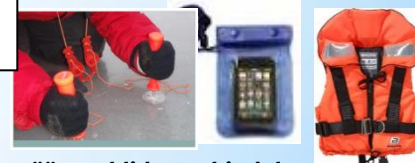

# ÄRA MINE NÕRGALE JÄÄLE!

enne jääle astumist sa veendu  
et on seda küllalt tugev kiht

jää alt väljasõiduks puudub lift

Kevadine jääkate on nõrk!

Veetemperatuur jää all on kõigest 4 °C!

**KUI OLED VAJUNUD LÄBI JÄÄ:**

Kutsu valjuhäälselt appi!

Jäa-august väljaronimiseks pööra end näoga tulnud suunda!

Jääle saades rooma või rulli end tulnud teed tagasi!

**Kolm abimeest kalamehele veeõnnetusse sattudes:**

Jäanaasklid Veekindel mobiilnikott