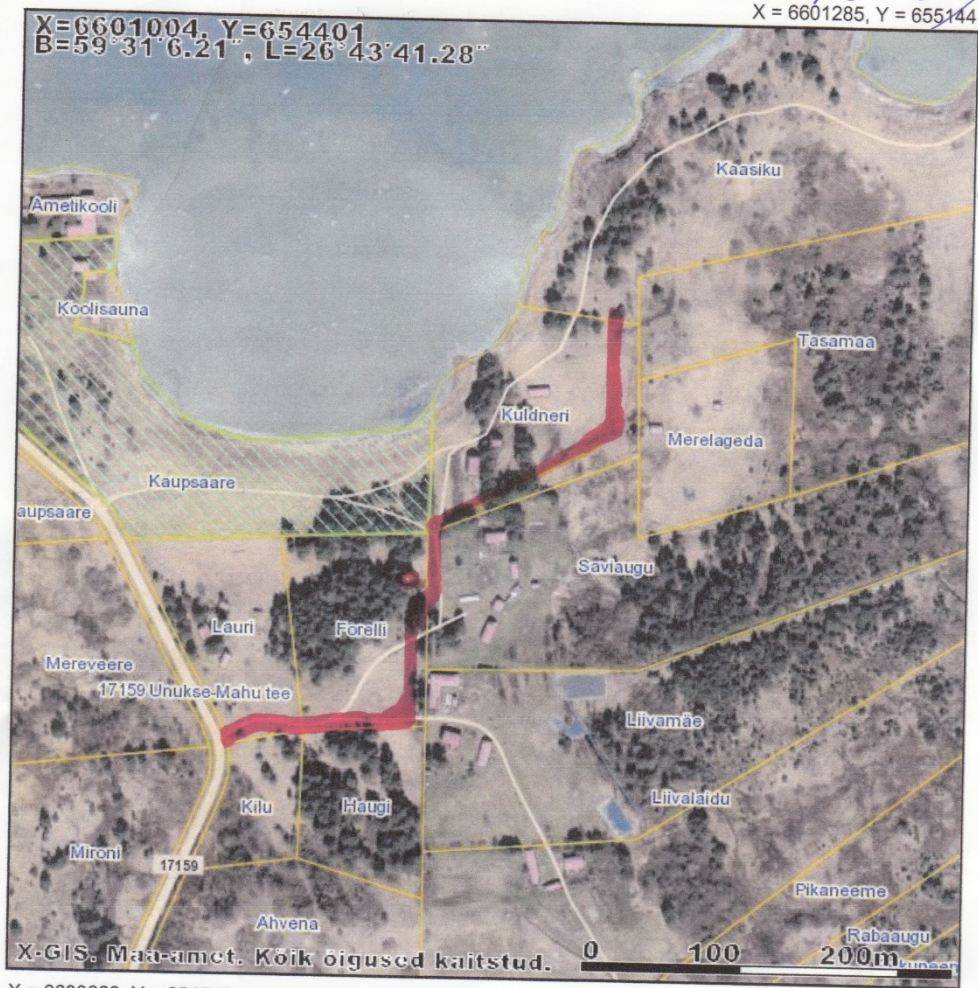

Kohaliku tee nr 9020867 asukohta skeem

Ститию указанный вариант дороги по ивонч
 утвккч единственно правильным. Поэтому вариант
 согласен безусловно. Написано собственноручно *Миттеаметик väljavõte.*
Väljavõte Maa-ameti kaardiserverist
 согласен безусловно. Написано собственноручно *через Б.*

через Б.
LIISA 2

X = 6600683, Y = 654542

Kaardiserveris olev info ja sellest tehtud väljavõtted on informatiivsed ega ei ole ametlikud. Väljavõtete kasutamisel peab ära märkima nende päritolu.

M 1:3541

- Registreeritud KÜ
- Lähiaadress
- LÜ/piiriettepanekud
- LÜ/piiriettepanek
- toimikuga seotud LÜ
- aeguv LÜ

● EL post Forelli kinnistul
 Tee suundub EL postist Idal poolt Forellilt - Saviangu kinnistule ja mööda Saviangu kinnistult 36 m kuni Kuldneri kinnistuni.
 - Edasi mööda Kuldneri kinnistul lõuna ja Idalpoolset serva Kaasiku kinnistuteni